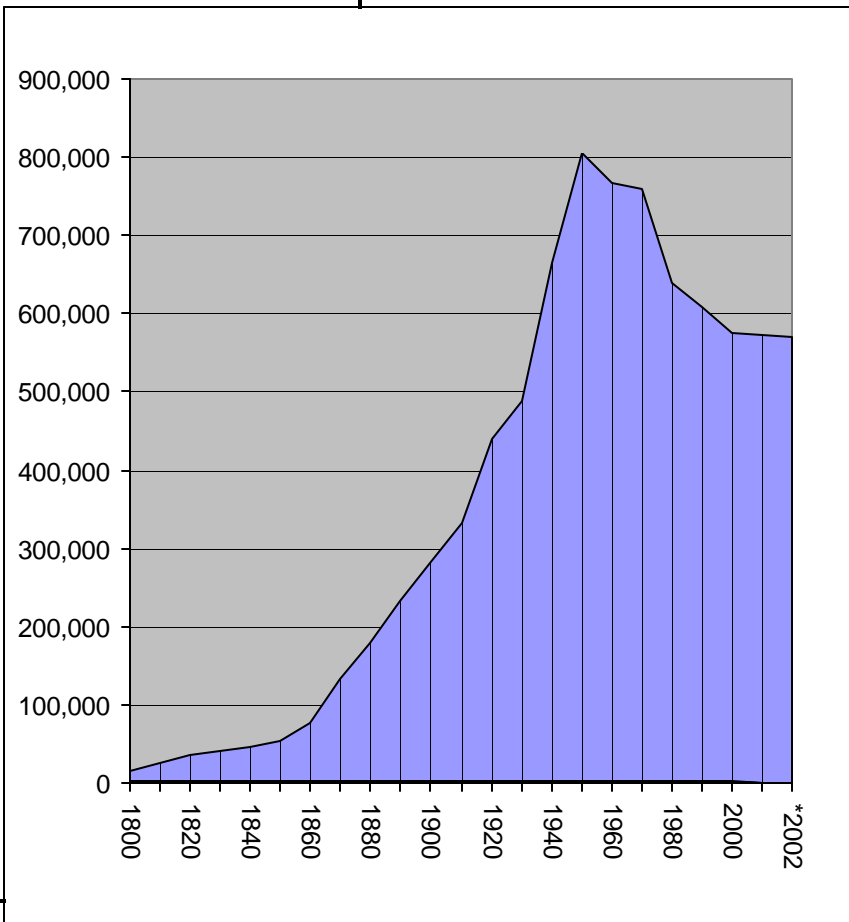

Population of the District

Year	Population
1800	14,093
1810	24,023
1820	33,039
1830	39,834
1840	43,711
1850	51,687
1860	75,080
1870	131,700
1880	177,624
1890	230,392
1900	278,718
1910	331,069
1920	437,571
1930	486,869
1940	663,091
1950	802,178
1960	763,956
1970	756,510
1980	638,333
1990	606,900
2000	572,059
*2001	571,822
*2002	570,898

*Census Bureau estimates

Matthew Gilmore, Dec. 2002

[Contact Us](#)

Copyright © 1995-2002, H-Net, Humanities & Social Sciences OnLine

[Click Here for an Internet Citation Guide.](#)